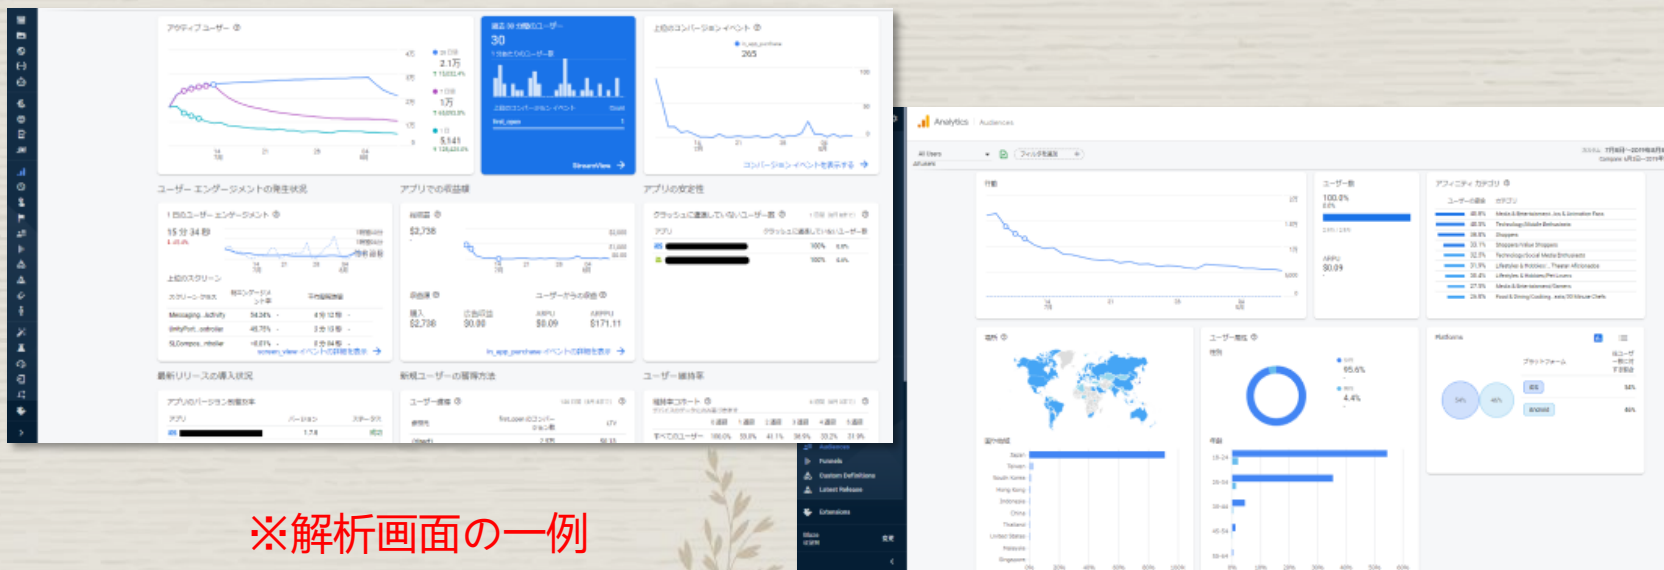

### 専門知識不要の分かりやすい操作画面:

Firebaseには、非エンジニアでも直感的操作が可能なGUIコンソールが用意されています。自動集計されたグラフィカルなデータを簡単に閲覧できる為、エンジニアの力を借りず専門知識を持たない運用スタッフの手だけでKPI分析が可能です。

※解析画面の一例

社名 : 株式会社インターワン  
**InterOne Inc.**

所在地 : 〒113-0034東京都文京区湯島2丁目2番6号  
フジヤミウラビル3階